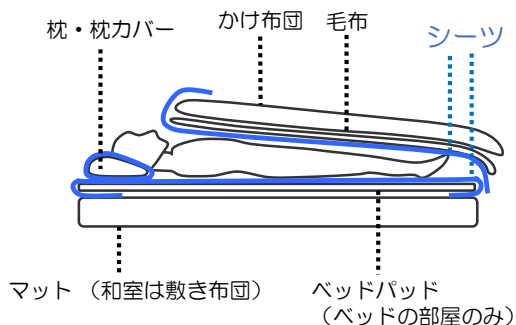

## 寝具のつかいかた

### 寝具のしきかた

- ① ベッドパッドを敷く。※和室は敷き布団のみ
- ② ベッドパッド（または敷き布団）の上にシーツを2枚敷く。
- ③ 毛布、かけ布団をかける。
- ④ 2枚敷いたうち、上のシーツは、首の部分をかけ布団と毛布に折り返す。
- ⑤ 枕を枕カバーに入れる。
- ⑥ シーツとシーツの間に入って寝る。