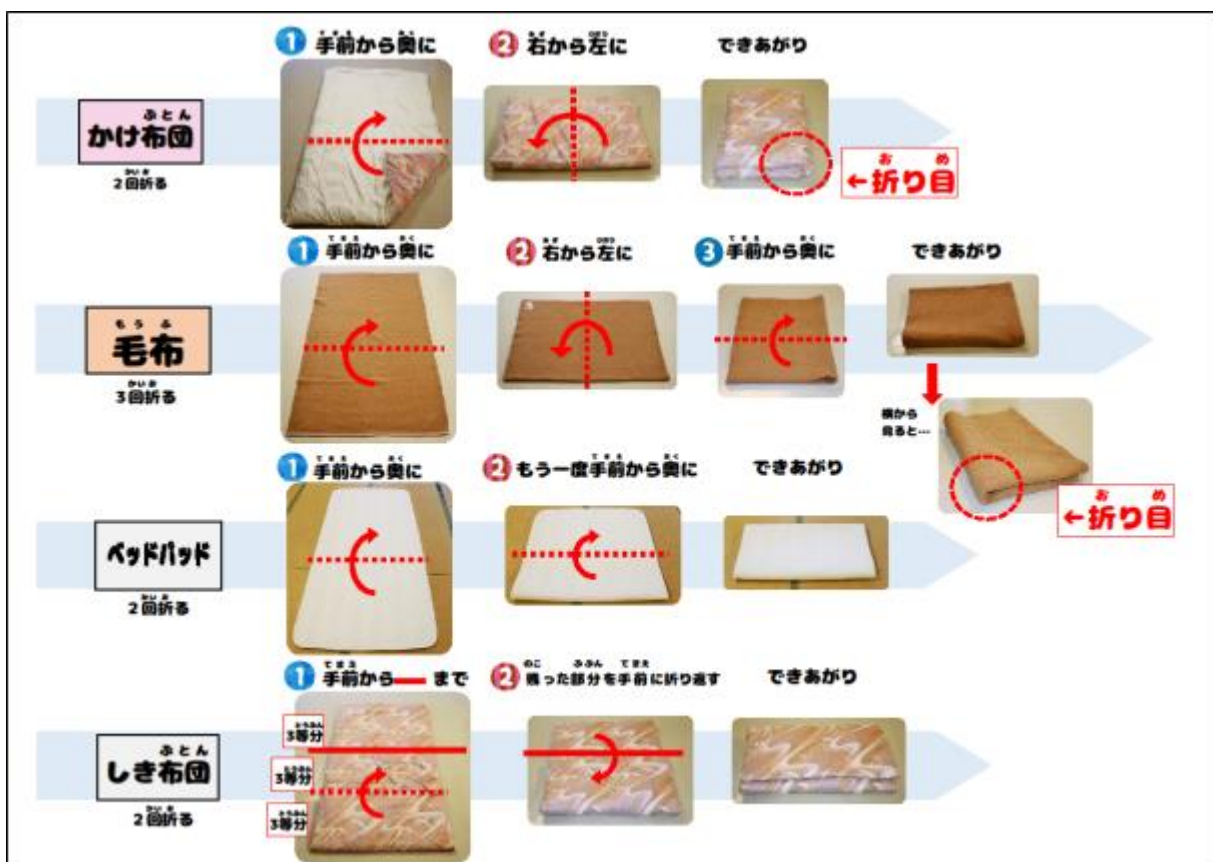

## 寝具のつかいかた

### 寝具のしきかた

- ① ベッドパッドを敷く。※和室は敷き布団のみ
- ② ベッドパッド（または敷き布団）の上にシーツを2枚敷く。
- ③ 毛布、かけ布団をかける。
- ④ 2枚敷いたうち、上のシーツは、首の部分をかけ布団と毛布に折り返す。
- ⑤ 枕を枕カバーに入れる。
- ⑥ シーツとシーツの間に入って寝る。

### 寝具のたたみかた