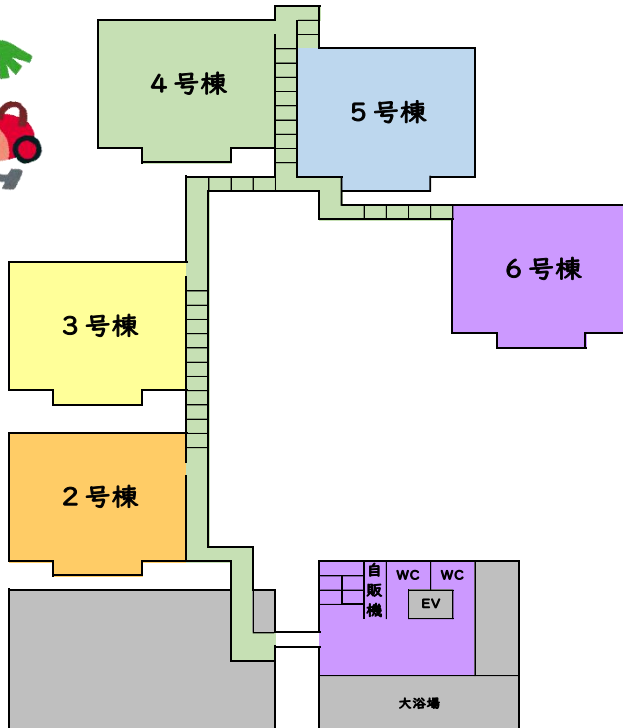

清掃について

次の人が気持ちよく使えるよう、清掃・自己点検にご協力をお願いします。

- ・活動で使用した場所は、そのつど清掃してください。
 - ・退所日には、宿泊棟と清掃分担場所を清掃してください。
- 清掃分担場所には、使用されない場所が含まれることがありますが、ご協力をお願いします。

< 2F~宿泊棟 >

宿泊場所	掃除場所
1号棟	1号棟内・大階段 くつろぎホール
2号棟	2号棟内・研修室前廊下・玄関 玄関ホール・ふれあいホール オリエンテーション室
3号棟	3号棟内・プレイホール スロープ・食堂前ホール
4号棟	4号棟内・宿泊棟廊下
5号棟	5号棟内・つどいの広場
6号棟	6号棟内・階段(2F~B1F) 大浴場前ホール

< 1F >

< B1F >