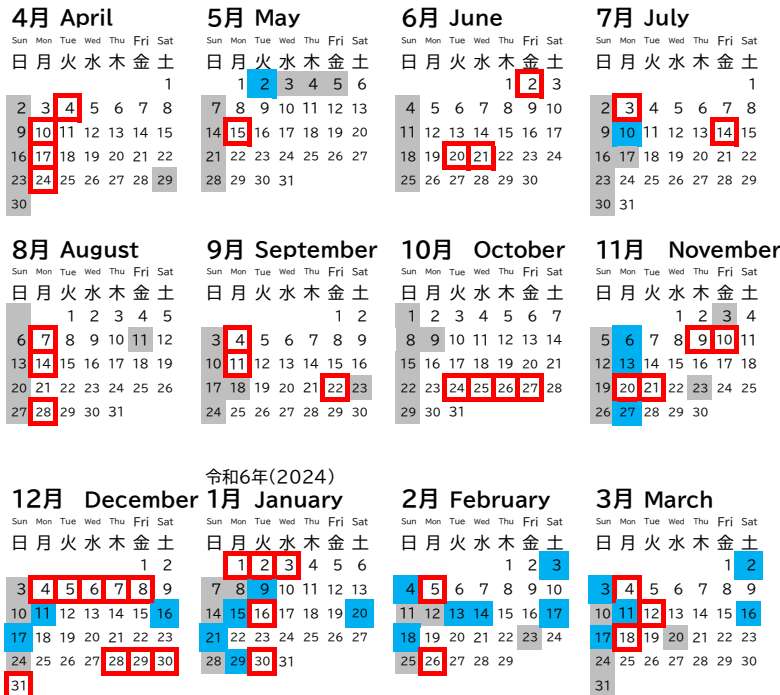

休館日のお知らせ Information about closed days

当自然の家をご利用いただきありがとうございます。
 ご利用される方々が快適な研修活動を行えるよう、
 施設等の点検・整備を行うため休館日を設けています。
 利用者の方々には、ご迷惑をおかけいたしますが、ご理解とご協力をお願いいたします。

Thank you for using the Center.
 Closed days are planed for improvement of the Center and for users.
 Please understand about closed days.

太線内は、施設整備日・年末年始閉館日です。前日泊の団体を除き、施設利用はできません。
 また、前日泊の団体もお昼までの出発をお願いしています。
■は、休館日です。前日の宿泊も含め、施設利用ができません。
 (**■** →日曜祝日)

Thick frame & **■** means the facilities closed days.
 (**■** →Sundays and Holidays)

令和5年度(2023.4~2024.3)

令和6年度(2024.4~2025.3) 【予定】

問い合わせ先
国立若狭湾青少年自然の家
 TEL 0770-54-3100
 FAX 0770-54-3023

Contact for the Center
National Wakasawan Youth Outdoor Learning Center

■施設整備日 36日、年末年始閉館日 7日
■休館日 24日