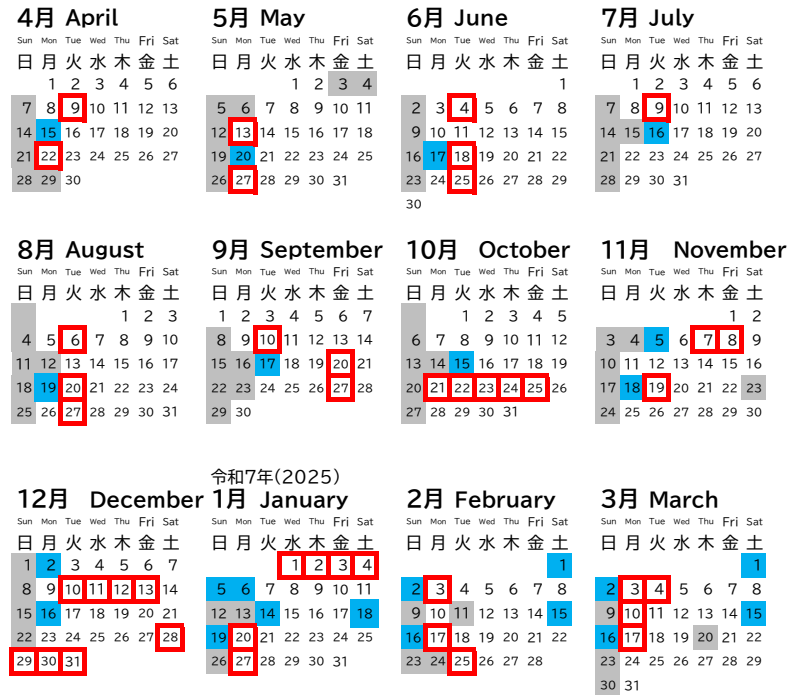

休館日のお知らせ Information about closed days

当自然の家をご利用いただきありがとうございます。
 ご利用される方々が快適な研修活動を行えるよう、
 施設等の点検・整備を行うため休館日を設けています。
 利用者の方々には、ご迷惑をおかけいたしますが、ご理解とご協力をお願いいたします。

Thank you for using the Center.
 Closed days are planed for improvement of the Center and for users.
 Please understand about closed days.

太線内は、施設整備日・年末年始閉館日です。前日泊の団体を除き、施設利用はできません。
 また、前日泊の団体もお昼までの出発をお願いしています。
■は、休館日です。前日の宿泊も含め、施設利用ができません。
 (**■** →日曜祝日)

Thick frame & **■** means the facilities closed days.
 (**■** →Sundays and Holidays)

令和5年度(2023.4~2024.3)

令和6年度(2024.4~2025.3) 【予定】

問い合わせ先
国立若狭湾青少年自然の家
 TEL 0770-54-3100
 FAX 0770-54-3023

Contact for the Center
National Wakasawan Youth Outdoor Learning Center

■施設整備日 36日、年末年始閉館日 7日
■休館日 24日