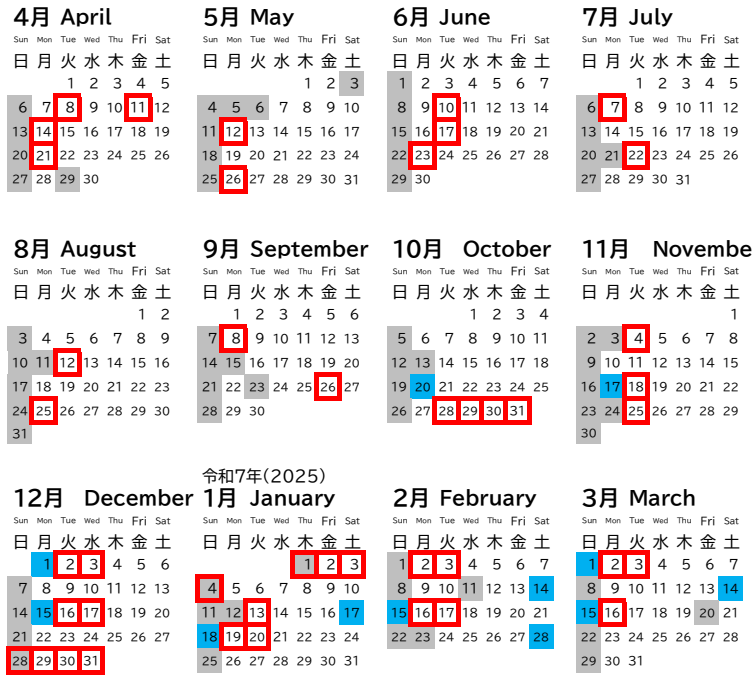

太線内は、施設整備日・年末年始閉館日です。前日泊の団体を除き、施設利用はできません。
 また、前日泊の団体もお昼までの出発をお願いしています。
■は、休館日です。前日の宿泊も含め、施設利用ができません。
 (■→日曜祝日)

Thick frame & **■** means the facilities closed days.

(■→Sundays and Holidays)

令和6年度(2024.4~2025.3)

令和7年度(2025.4~2026.3) 【予定】

問い合わせ先
 国立若狭湾青少年自然の家
 TEL 0770-54-3100 **■**施設整備日 36日、年末年始閉館日 8日
 FAX 0770-54-3023 **■**休館日 12日

Contact for the Center
 National Wakasawan Youth Outdoor Learning Center
■施設整備日 36日、年末年始閉館日 8日
■休館日 12日