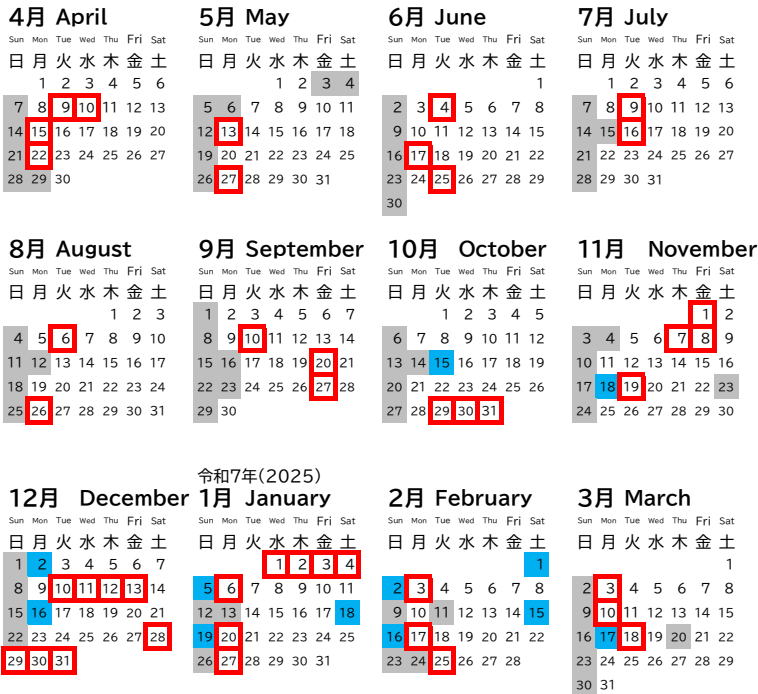

休館日のお知らせ Information about closed days

当自然の家をご利用いただきありがとうございます。
ご利用される方々が快適な研修活動を行えるよう、
施設等の点検・整備を行うため休館日を設けています。
利用者の方々には、ご迷惑をおかけいたしますが、ご理解とご協力をお願いいたします。

Thank you for using the Center.
Closed days are planed for improvement of the Center and for users.
Please understand about closed days.

太線内は、施設整備日・年末年始閉館日です。前日泊の団体を除き、施設利用はできません。
また、前日泊の団体もお昼までの出発をお願いしています。
■は、休館日です。前日の宿泊も含め、施設利用ができません。
(■→日曜祝日)

Thick frame & **■** means the facilities closed days.

(■→Sundays and Holidays)

令和6年度(2024.4~2025.3)

令和7年度(2025.4~2026.3) 【予定】

問い合わせ先
国立若狭湾青少年自然の家
TEL 0770-54-3100 **■**施設整備日 36日、年末年始閉館日 8日
FAX 0770-54-3023 **■**休館日 12日

Contact for the Center
National Wakasawan Youth Outdoor Learning Center
■施設整備日 36日、年末年始閉館日 8日
■休館日 12日

更新日: 2024.4.1